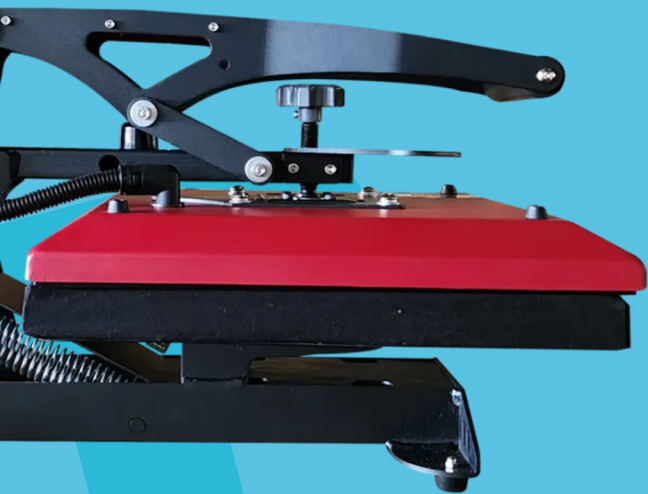

TodoTransfer

CATÁLOGO DE MÁQUINAS

www.todotransfer.net

color
make™
colormake.com

COMBO 10 EN 1

PRO 2.0 COLOR MAKE
29X38 CM

\$900.00

CÓDIGO: 777

ESPECIFICACIONES:

- Resistencia cilíndricas:
para taza 11 onz, taza cónica 12 onz,
taza cónica 17 onz, tequileros, botellas 750 ML para tazas duo.
- Resistencia para gorras.
- Resistencia para lapiceros.
- Resistencia para platos.

- Controlador fabricado con componentes japoneses.
- Pantalla analoga.
- Plancha plana.
- Termostato digital de control versátil.
- Resistencia de última tecnología, basadas en placas de aluminio con apenas 1,5 mm de separación que garantizan una mayor desdistribución de calor y áreas mejor impresos.